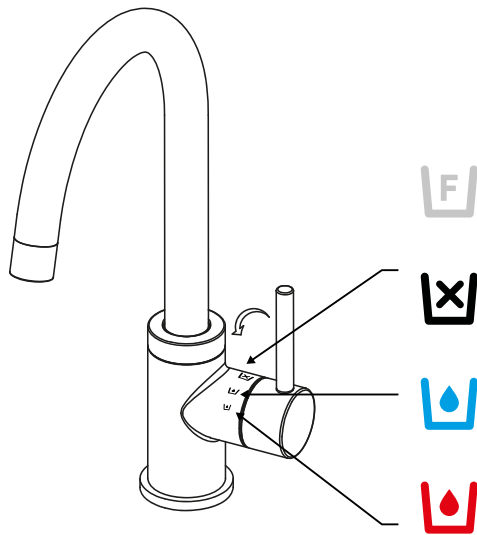

NOR 3 VÍAS

CÓDIGO	MODELO	DESCRIPCIÓN
298050	Nor	Grifo con válvula cerámica brillante, acabado cromado. Conexión 1/4"

CS/08/146 El sistema de calidad de WLG (B-60326279) para la comercialización y montaje de equipos para tratamiento de agua está certificado y conforme a la norma UNE-EN-ISO-9001:200.

 Agua filtrada

 Agua fría

 Cerrado

 Agua caliente