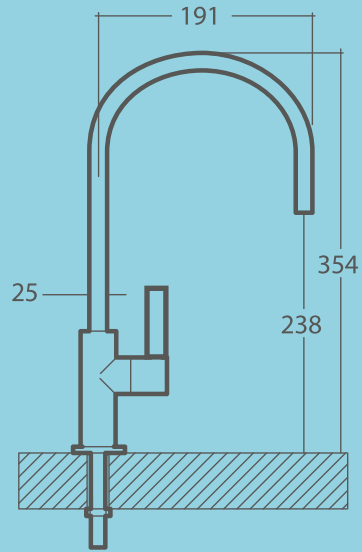

IMPORTANTE: Mantenimiento y cuidados

- Se recomienda limpiar ocasionalmente el aireador
- Se recomienda el uso de agua jabonosa y una esponja o paño suave
- Evite la limpieza con productos químicos, disolventes o detergentes fuertes. Esto puede dañar seriamente la superficie del grifo.
- Si se utiliza con agua dura o con agua con un contenido mineral muy alto, es absolutamente necesario limpiar y secar el grifo inmediatamente después de cada uso. El calcio y otros minerales podrían dañar seriamente el la superficie del grifo.